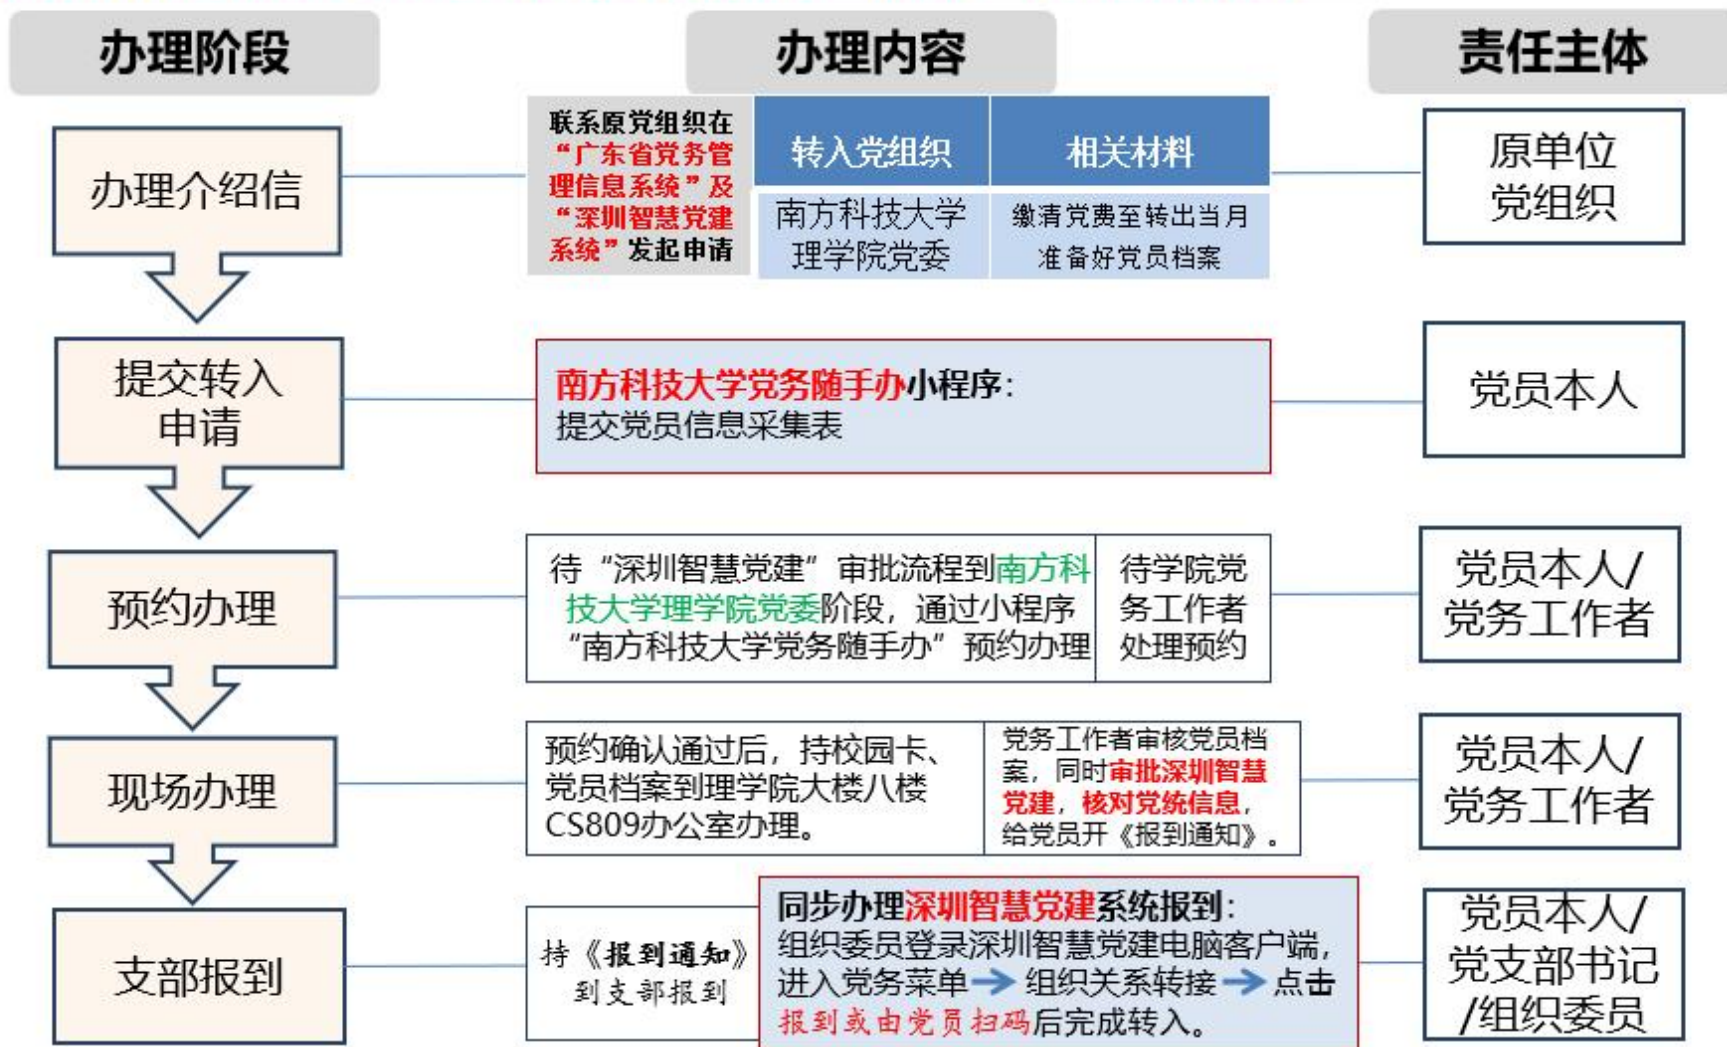

南方科技大学党组织关系转移办理流程（省外转入）

南方科技大学党组织关系转移办理流程（省内市外转入）

南方科技大学党组织关系转移办理流程（市内转入）

南方科技大学党组织关系转移办理流程（校内转移）

南方科技大学党组织关系转移办理流程（转出到省外）

南方科技大学党组织关系转移办理流程（转出到省内市外）

南方科技大学党组织关系转移办理流程（转出到市内）