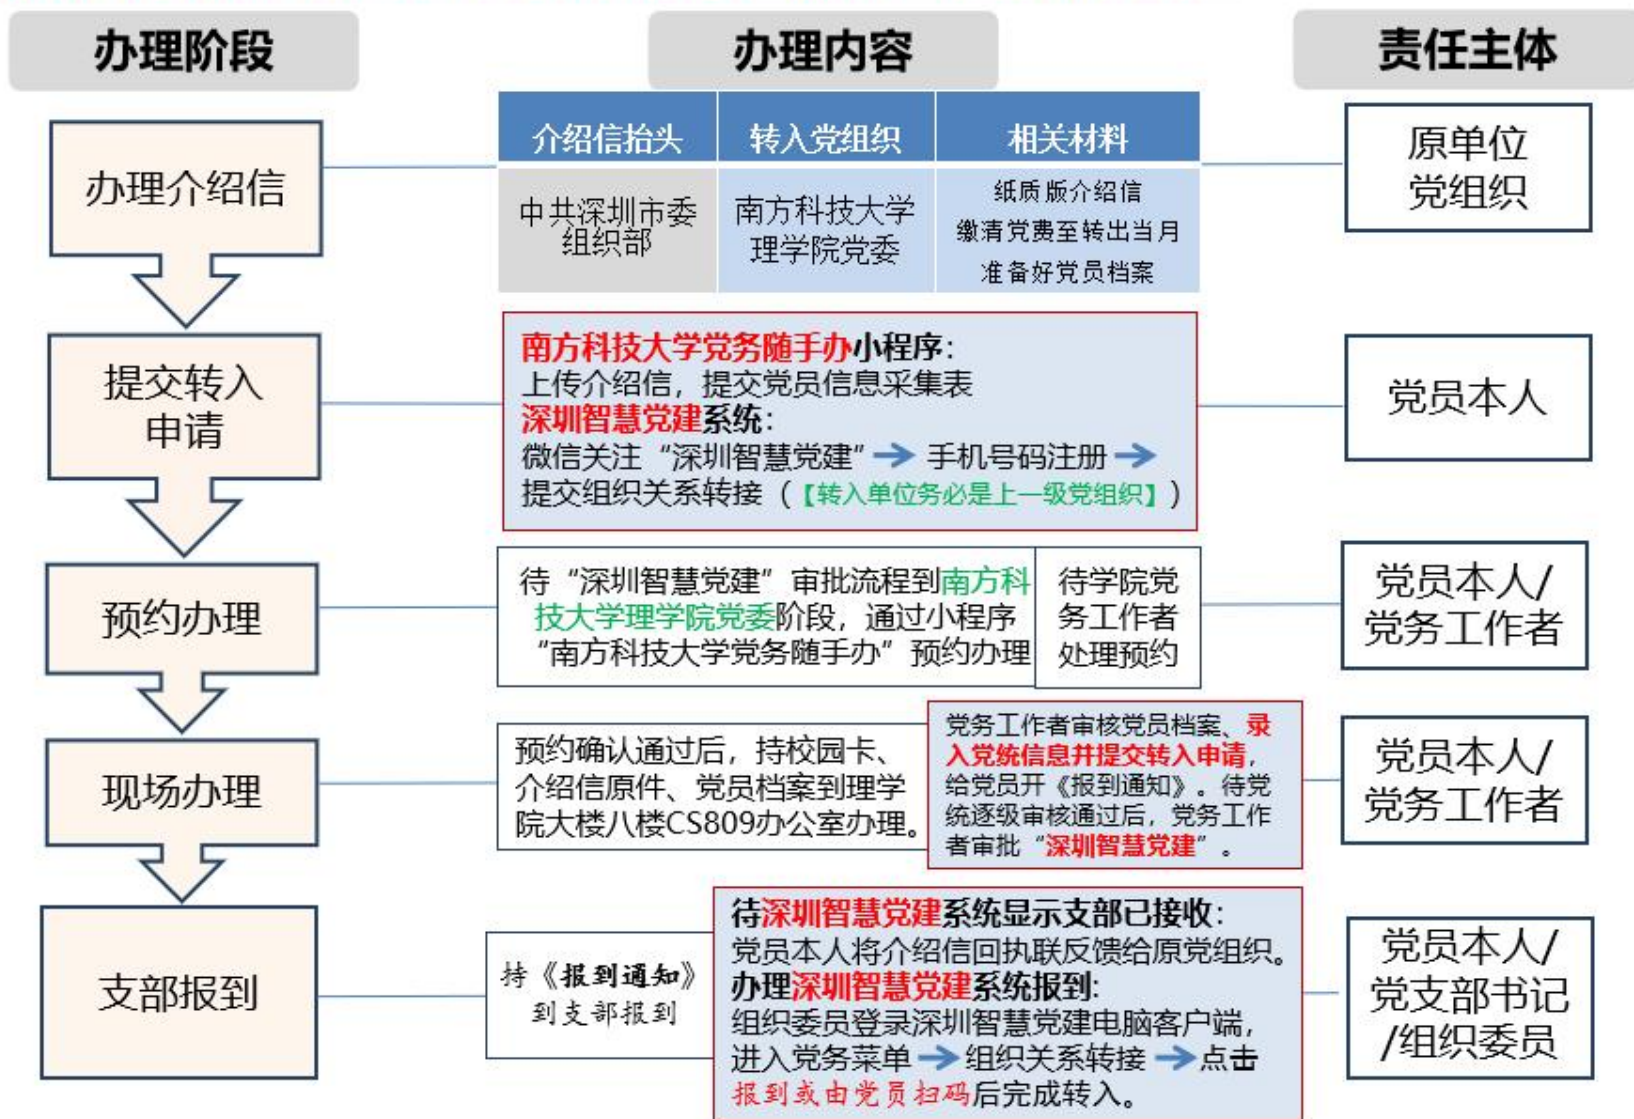

南方科技大学党组织关系转移办理流程（省外转入）

南方科技大学党组织关系转移办理流程（省内市外转入）

南方科技大学党组织关系转移办理流程（市内转入）

南方科技大学党组织关系转移办理流程（校内转移）

南方科技大学党组织关系转移办理流程（转出到省外）

南方科技大学党组织关系转移办理流程（转出到省内市外）

南方科技大学党组织关系转移办理流程（转出到市内）