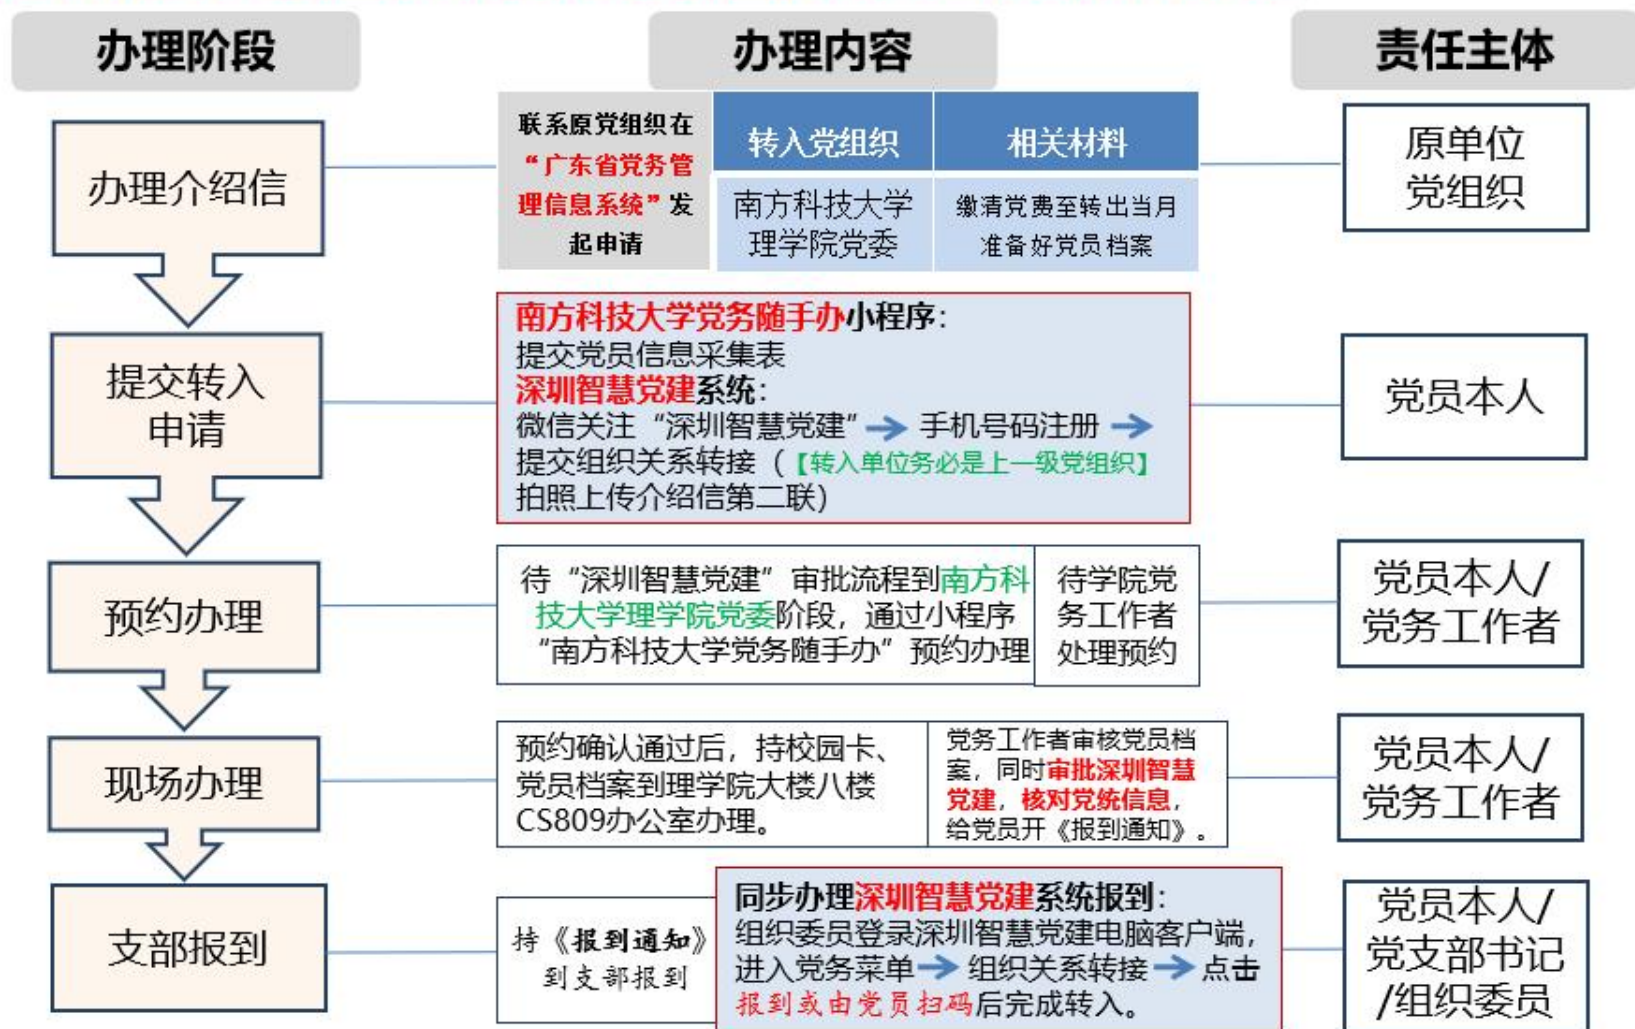

南方科技大学党组织关系转移办理流程（省外转入）

南方科技大学党组织关系转移办理流程（省内市外转入）

南方科技大学党组织关系转移办理流程（市内转入）

南方科技大学党组织关系转移办理流程（校内转移）

南方科技大学党组织关系转移办理流程（转出到省外）

南方科技大学党组织关系转移办理流程（转出到省内市外）

南方科技大学党组织关系转移办理流程（转出到市内）