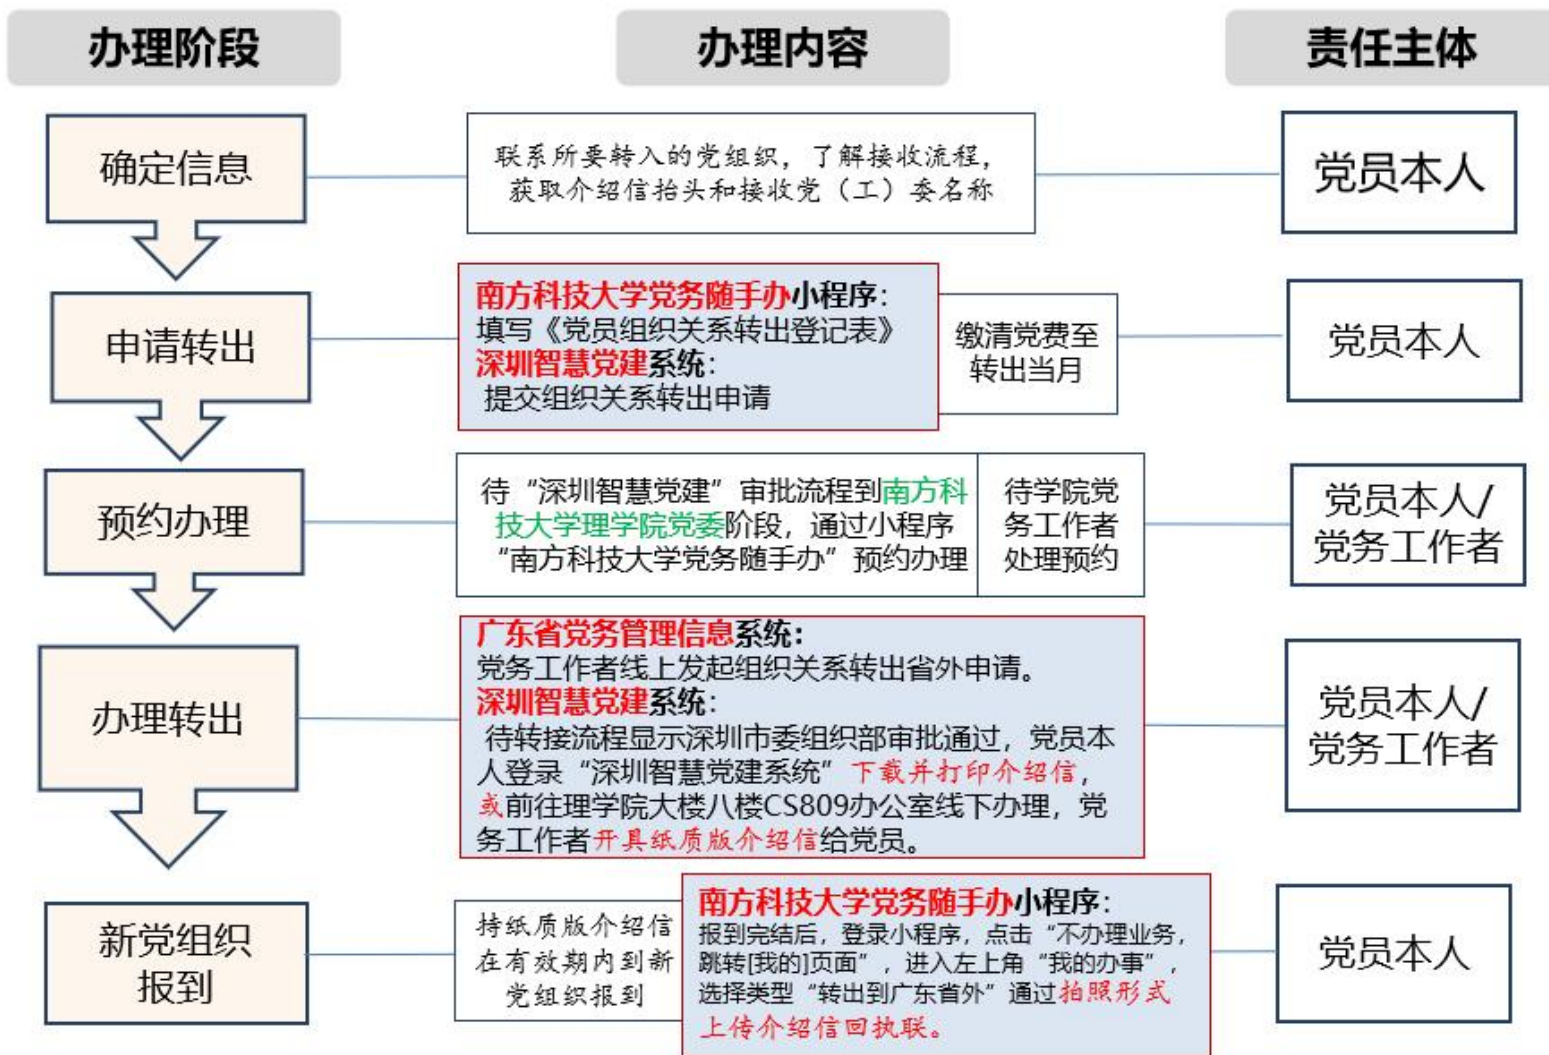

南方科技大学党组织关系转移办理流程（省外转入）

南方科技大学党组织关系转移办理流程（省内市外转入）

南方科技大学党组织关系转移办理流程（市内转入）

南方科技大学党组织关系转移办理流程（校内转移）

南方科技大学党组织关系转移办理流程（转出到省外）

南方科技大学党组织关系转移办理流程（转出到省内市外）

南方科技大学党组织关系转移办理流程（转出到市内）