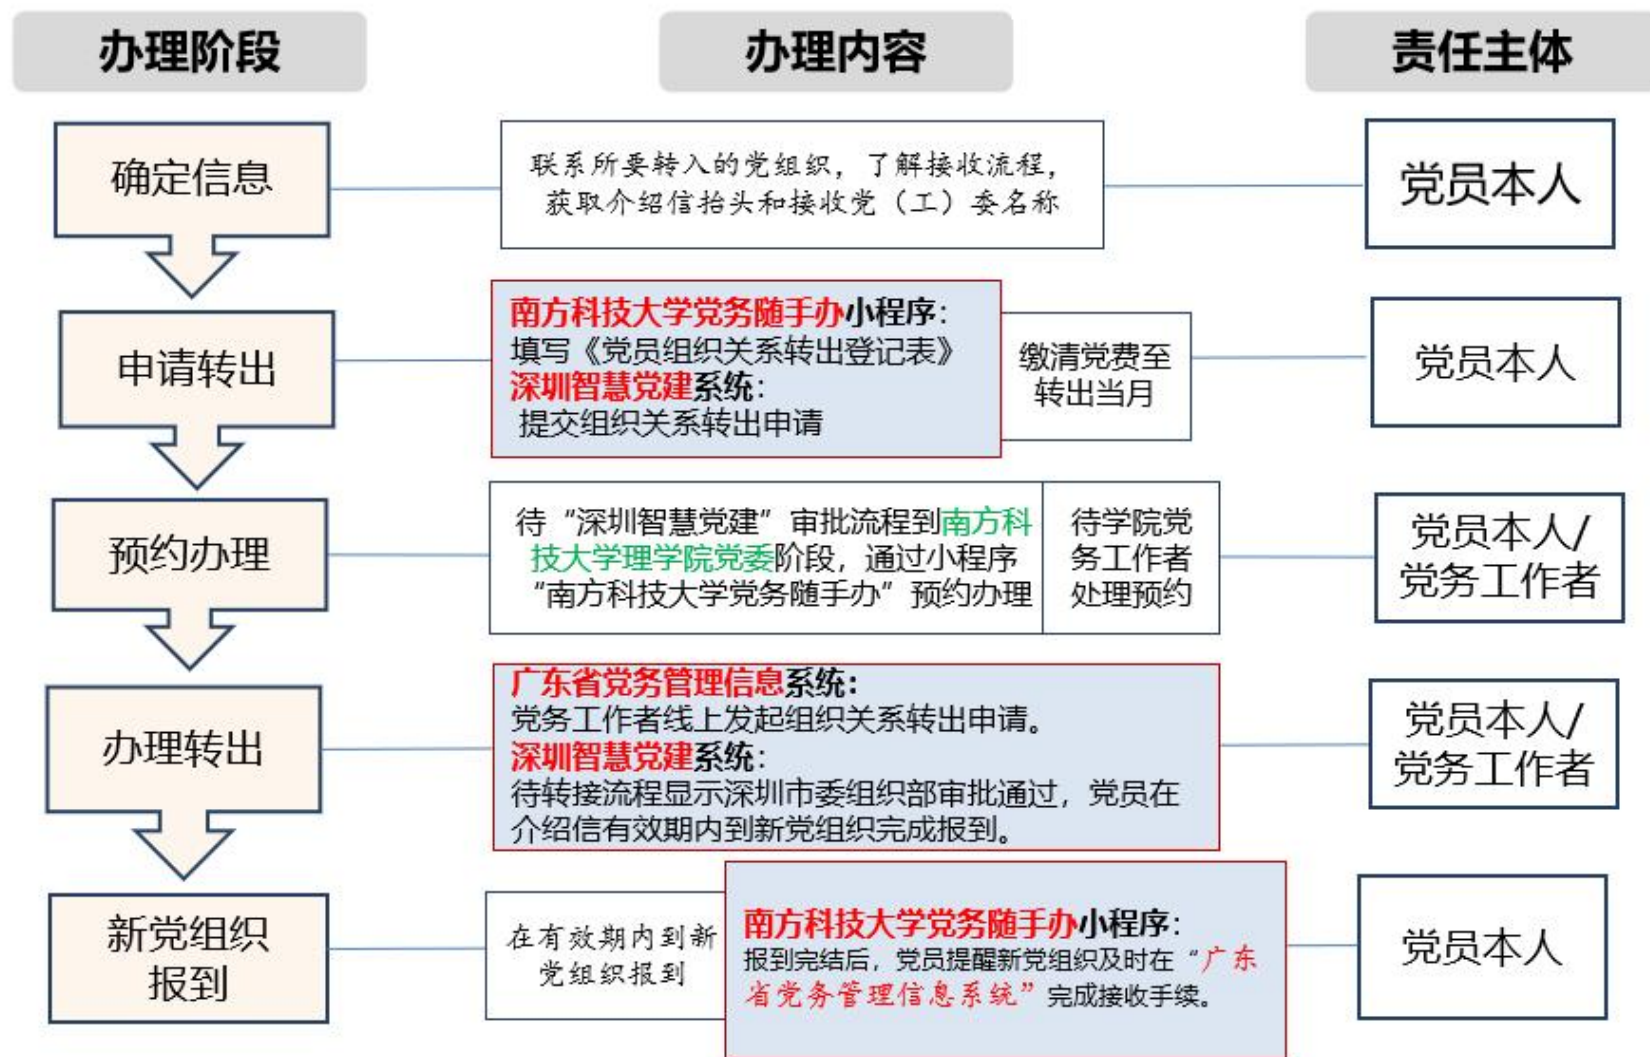

南方科技大学党组织关系转移办理流程（省外转入）

南方科技大学党组织关系转移办理流程（省内市外转入）

南方科技大学党组织关系转移办理流程（市内转入）

南方科技大学党组织关系转移办理流程（校内转移）

南方科技大学党组织关系转移办理流程（转出到省外）

南方科技大学党组织关系转移办理流程（转出到省内市外）

南方科技大学党组织关系转移办理流程（转出到市内）